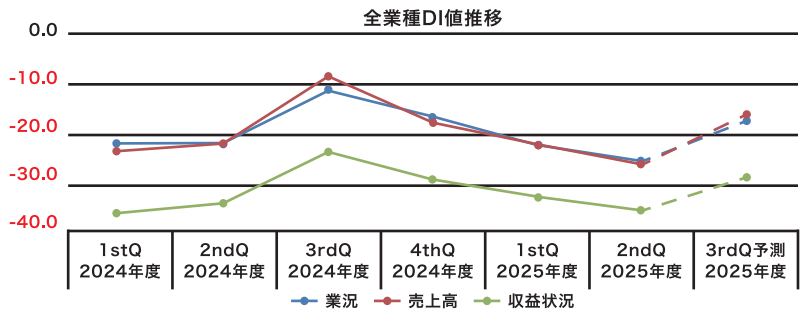

## 1月のセミナー「激動時代の販路開拓と」施策利用の極意

本セミナーでは、正しい情報のつかみ方、使い方のポイントを押さえ、自社の強みを活かした効果的なPR方法や販促ツールによる売上アップの戦略を考えます。

日時 1/20(火) 15:00-17:00

講師 株式会社クリアリンクファーム  
白井 真美

会場 厚木商工会議所 302号室

お申し込みは同封のチラシや  
当所ホームページをご確認ください

## 令和7年度第2四半期景気動向調査結果

厚木市内における景気動向の把握を目的に、当所市内会員事業所から抽出した840社を対象に四半期毎に調査を実施しております。

①調査期間:令和7年10月1日(水)~15日(水) ②調査方法:調査ハガキ及びWebフォームによる回答 ③回収状況:全業種31.0%

2025年第2四半期(7月~9月期)において、全業種平均で前期を下回る結果となりました。調査対象企業を対象とした業況DI値は▲25.7となり、前期(第1四半期、▲22.1)から3.6ポイント低下しました。業種別に見ると、サービス業(▲1.0ポイント低下)、卸売業(▲23.1ポイント低下)、小売業(▲12.2ポイント低下)、製造業(▲6.5ポイント低下)、飲食業(▲4.8ポイント低下)など、広範囲な業種で景況感の悪化が見られました。一方で、運輸業(+20.0ポイント改善)、不動産業(+9.4ポイント改善)、建設業(+4.7ポイント改善)の3業種が前期を上回る結果となっています。

参考として、日本商工会議所の「LOBO調査」(2025年9月30日付)による全国・全産業の業況DI値は▲18.6で、前期(▲16.8)から1.8ポイントの低下となりました。全国的にも消費マインドがわずかに上昇したものの、記録的な残暑による外出控えの影響が景況感の足を引っ張ったとの分析が示されています。